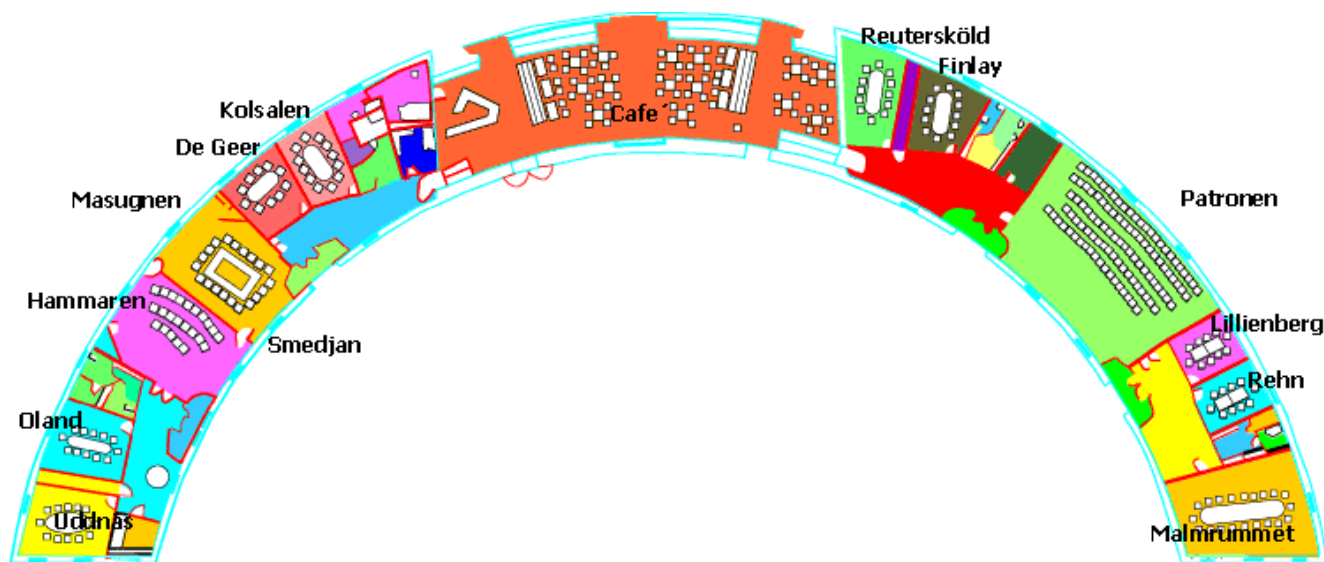

Kapacitet i Konferenslokaler och Grupprum

Lokal	U-bord	Skolsittning	Biosittning	Öar
Smedjan	30 pers.	60 pers.	80 pers.	30 pers.
Hammaren	20 pers.	30 pers.	40 pers.	20 pers.
Masugnen	14 pers.	15 pers.	25 pers.	16 pers.
Patronen	28 pers.	75 pers.	110 pers.	48 pers.
Malmrummet	16 pers.	24 pers.	30 pers.	12 pers.

Grupprum Styrelsebord

Uddnäs	12 pers.
Oland	10 pers.
DeGeer	10 pers.
Kolsalen	10 pers.
Reuterskiöld	12 pers.
Finlay	10 pers.
Lillienberg	10 pers.

Till konferenslokal Smedjan och Patronen ingår ett ledarrum med tillgång till telefon samt fax. Samtliga lokaler är utrustade med OH, PC-kanon, filmduk, whiteboard och blädderblock. Under er konferens finns även TV, Video, filmkamera samt en 30 tums plasmaskärm att tillgå. I Patronen finns storbildsvideo och anordning för bildspel. Det finns även möjlighet till videokonferens.